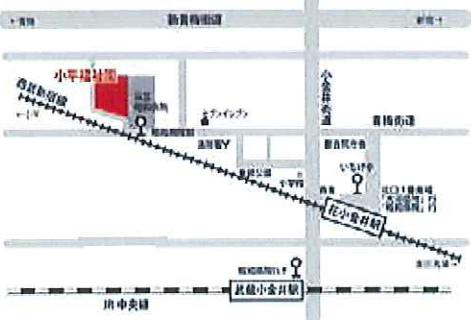

- ・焼きそば ¥250
- ・やきとり 1本 ¥80
- ・フライドポテト ¥100
- ・からあげ ¥100
- ・フランクフルト ¥100
- ・クレープ ¥150
- ・ビール ¥200
- ・ソフトドリンク ¥100
- ・チュロス ¥100
- ・わたあめ ¥50

抽選会
15:00

*ディズニーランド
ペアチケット
1名様
*お風呂の王様
入浴券
1名様

MAP

東京都小平市花小金井 8-1-10

042-433-9330

*駐車場はございません! 担当 内山・馬場

ステージアトラクション

10:00~10:30	小平青少年吹奏楽団	玄関前
11:00~11:30	太鼓（鼓道会）	玄関前
11:30~12:00	マジック	体育館
12:00~12:30	ダンス	玄関前
12:30~13:00	ダンス（ULB）	玄関前
13:00~13:30	エイサー（ゆいまーる）	玄関前
13:30~14:00	ハンドベル（レ・ベルソネット）	体育館
13:30~14:00	じゅんや人情	玄関前
14:00~14:30	サンバ（ICUラムズ）	玄関前
14:30~15:00	錦城高校吹奏楽	玄関前
15:00~	抽選会	